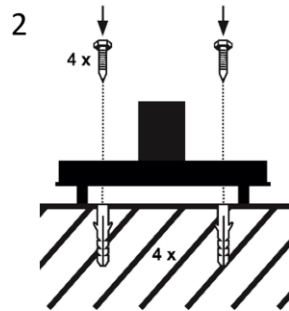

Mechanik

Länge x Breite [cm]

29 x 29

Höhe [cm]

29

Artikelgewicht [kg]

4,9

Elektrotechnik

Schutz

Schutzklasse: II

Schutzart: IP45

Steuerung

Steuerbare
Leuchtmittel sind im
Handel erhältlich

Austauschbarkeit

Aufstellungshinweise

Setzen Sie die Leuchte im Betrieb nicht unnötig direkter Sonnenstrahlung aus.

Produktgruppe: Würfel Eifel im Herbst

Leuchten dieser Produktgruppe sind in Größen von 19 cm bis 49 cm mit E27 Fassung, sowie in LED Ausführung Warmweiß, CCT und RGB CCT erhältlich.

Eine Fernbedienung [20811] ist für alle ZigBee-fähigen Leuchten separat verfügbar.

Montageanleitung

Seitliche Schrauben an der Leuchte lösen und den Leuchtkörper abheben (1).

Leuchte mit Schrauben und Dübel auf festem Untergrund befestigen (2).

Passendes Leuchtmittel einsetzen (3).

Leuchtkörper aufsetzen und mit seitlichen Schrauben befestigen (4).