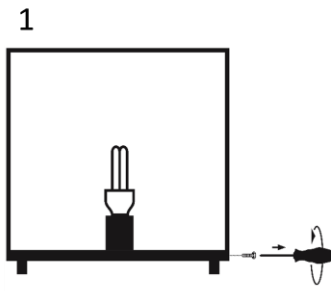

Mechanik

Länge x Breite [cm]

29 x 29

Höhe [cm]

29

Artikelgewicht [kg]

4,9

Elektrotechnik

Schutz

Schutzklasse: II

Schutzart: IP45

Steuerung

Steuerbare
Leuchtmittel sind im
Handel erhältlich

Austauschbarkeit

Aufstellungshinweise

Setzen Sie die Leuchte im Betrieb nicht unnötig direkter Sonnenstrahlung aus.

Produktgruppe: Würfel Eifel im Herbst

Leuchten dieser Produktgruppe sind in Größen von 19 cm bis 49 cm mit E27 Fassung, sowie in LED Ausführung Warmweiß, CCT und RGB CCT erhältlich.

Eine Fernbedienung [20811] ist für alle ZigBee-fähigen Leuchten separat verfügbar.